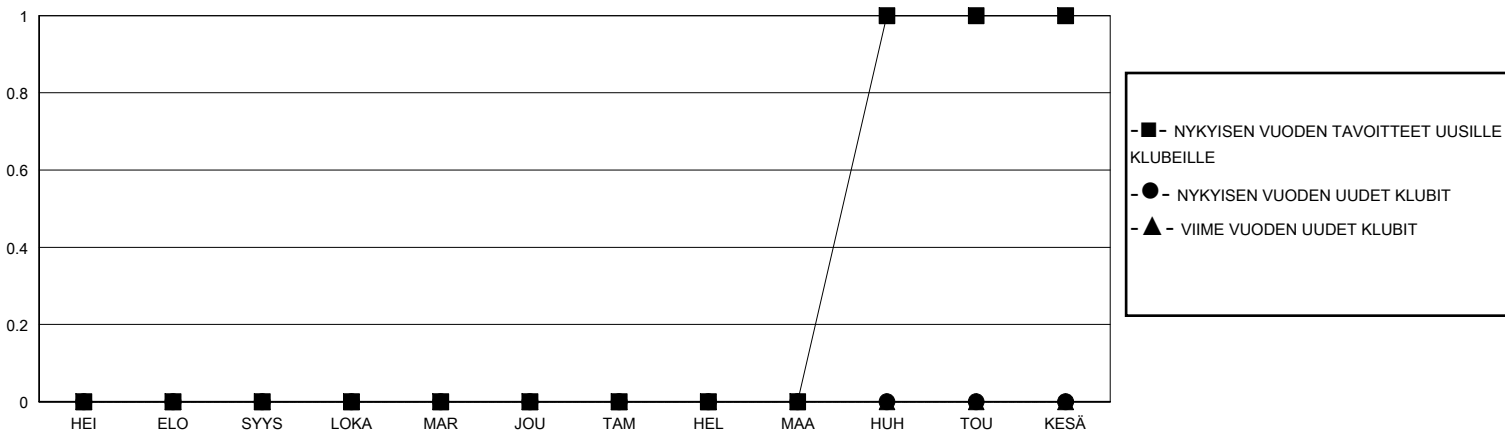

MONTHLY MEMBERSHIP PROGRESS REPORT

District 107 F

Results as of: 2/29/2024

GMT:

SIJAINTI FINLAND

GMT VAALIPIIRI

Klubit			
TULOKSET 2023-2024			
NELJÄNNES	UUDEN KLUBIN TAVOITE	UUDET KLUBIT	LOPETETUT KLUBIT
HEI/ELO/SYYS	0	0	1
LOKA/MAR/JOU	0	0	0
TAM/HEL/MAA	0	0	0
HUH/TOU/KESÄ	1	0	0

jäsentä			
TULOKSET 2023-2024			
NELJÄNNES	JÄSENKASVUN NETTOTAVOITE	TOTEUTUNUT JÄSENKASVU	POISTETUT JÄSENET (mukaan lukien siirrot)
HEI/ELO/SYYS	9	8	16
LOKA/MAR/JOU	18	11	23
TAM/HEL/MAA	25	13	7
HUH/TOU/KESÄ	15	0	0

TAVOITTEET JA UUDET KLUBIT, KUMULATIIVINEN