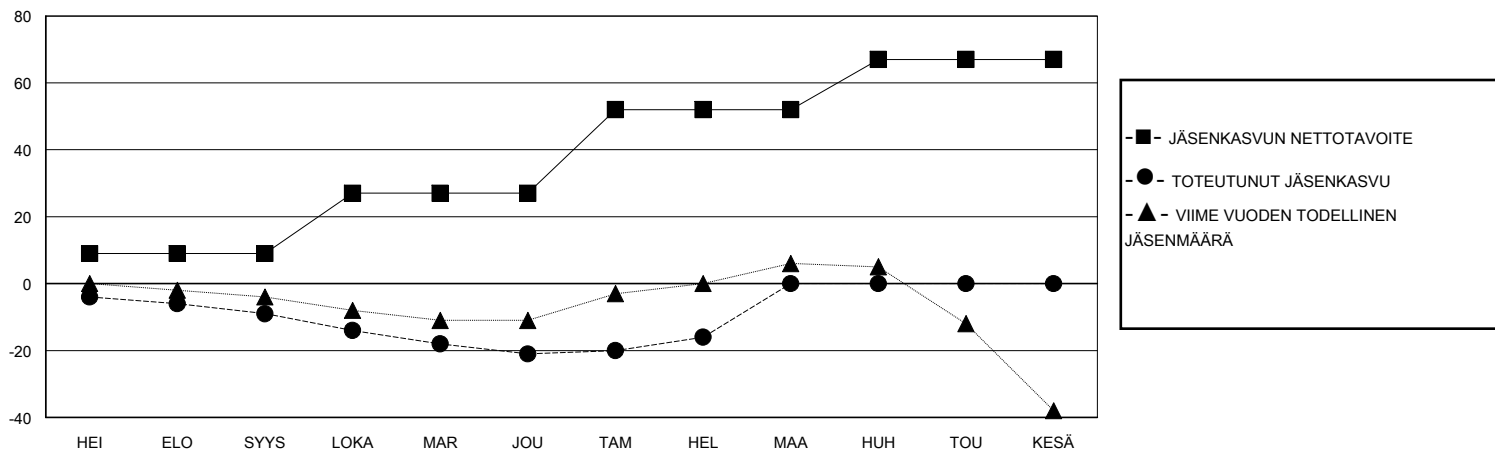

TAVOITTEET JA JÄSENET, KUMULATIIVINEN

LAKKAUTETUT KLUBIT: 1

18 CLUBS OF 57 LISÄNNY YHDEN TAI USEAMMAN UUTTA JÄSENTÄ

SUKUPUOLIJAKAUMA

MIES 1,112 (83.67%)
NAINEN 217 (16.33%)

ERONNEET JÄSENET

KUOLLUT 8
KLUBI LAKKAUTETTU 0
MUU 38
YHTEENSÄ 46

[KLIKKAA TÄSTÄ NÄHDÄKSESI KUMULATIIVISET JÄSENTIEDOT](#)

PERHEJÄSENIÄ YHTEENSÄ 12
PERHEJÄSENET, JOTKA MAKSAVAT PUOLET JÄSENMAKSUSTA 6